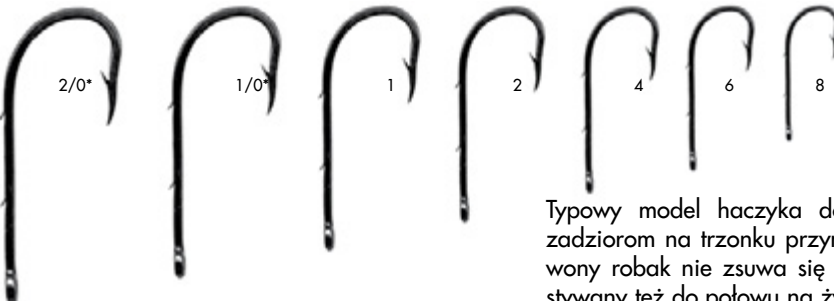

## Haki do połowu węgorza

BAITHOLDER  
225 BR

10 szt. w opakowaniu  
\*8 szt. w opakowaniu

2/0\*, 1/0\*, 1, 2, 4, 6, 8

Pro Eel

Typowy model haczyka do połowu węgorzy, dzięki zadziomom na trzonku przynęta typu rosówka lub czerwony robak nie zsuwa się z haczyka, często wykorzystywane też do połowu na żywcą lub martwą rybkę.