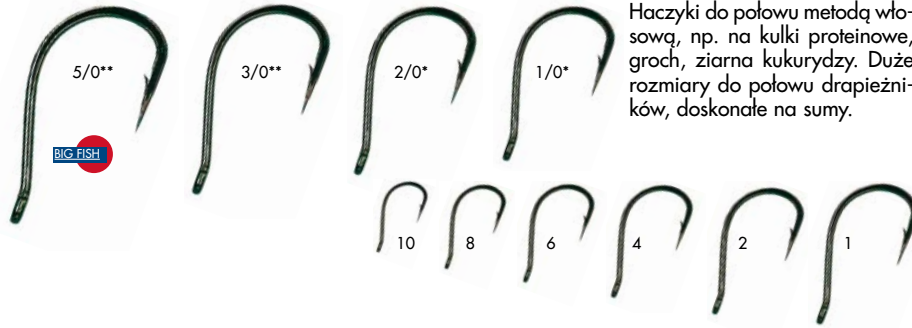

CHINU  
115 BN

10 szt. w opakowaniu  
\*8 szt. w opakowaniu

2/0\*, 1/0\*, 1, 2, 4, 6, 8

Pro Carp

Seria mocnych haczyków z oczkiem przeznaczonych do połowu dużych ryb karpowatych.

MARU SODE  
250 BN

10 szt.  
w opakowaniu

5/0\*\*, 3/0\*\*, 2/0\*, 1/0\*, 1, 2,  
4, 6, 8, 10

Pro Carp

\*8 szt.,  
\*\*5 szt.,  
w opakowaniu

Haczyki do połowu metodą włosową, np. na kulki proteinowe, groch, ziarna kukurydzy. Duże rozmiary do połowu drapieżników, doskonale na sumy.